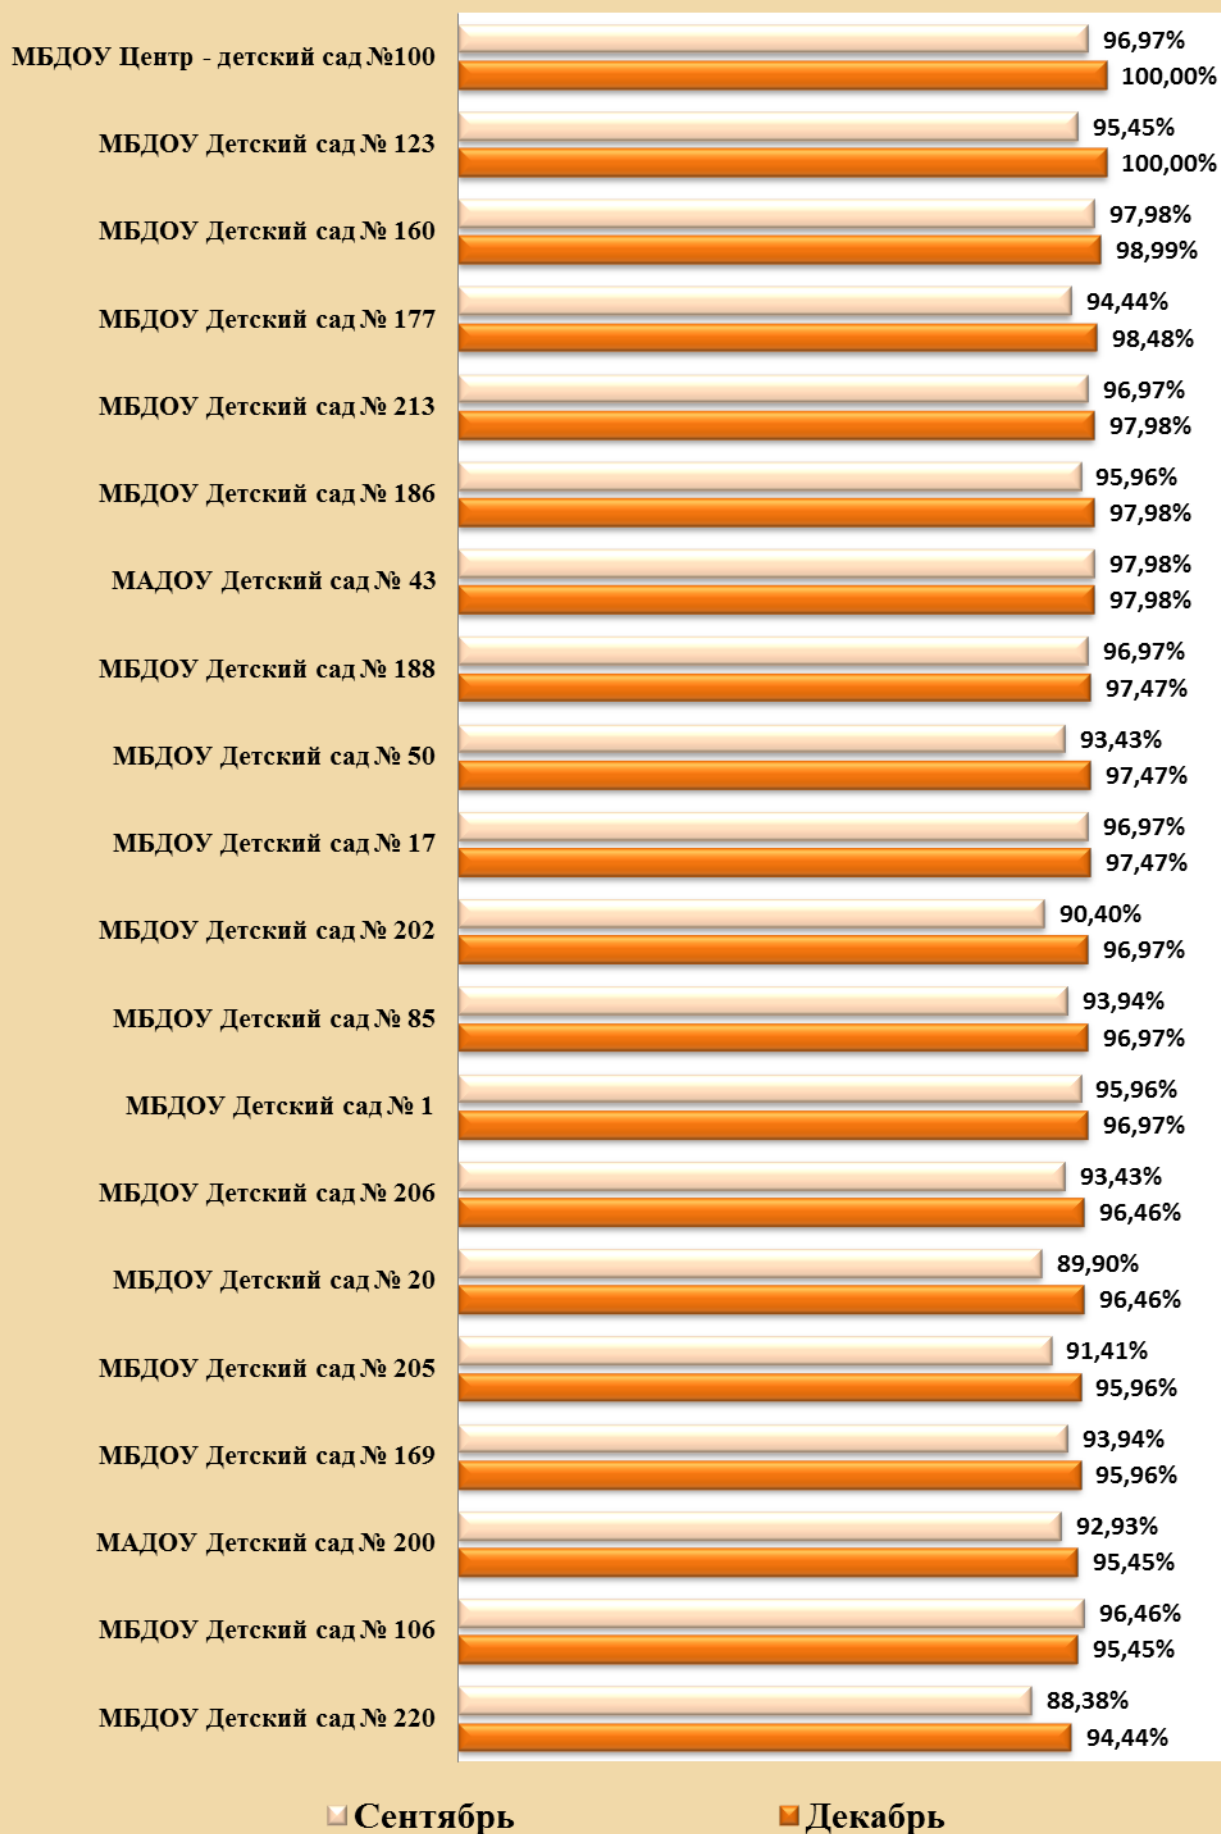

10	МБДОУ Детский сад № 188	193	97,47%
11	МБДОУ Детский сад № 1	192	96,97%
12	МБДОУ Детский сад № 85	192	96,97%
13	МБДОУ Детский сад № 202	192	96,97%
14	МБДОУ Детский сад № 20	191	96,46%
15	МБДОУ Детский сад № 206	191	96,46%
16	МБДОУ Детский сад № 169	190	95,96%
17	МБДОУ Детский сад № 205	190	95,96%
18	МБДОУ Детский сад № 106	189	95,45%
19	МАДОУ Детский сад № 200	189	95,45%
20	МБДОУ Детский сад № 93	187	94,44%
21	МБДОУ Детский сад № 220	187	94,44%
22	МБДОУ Центр - детский сад № 8	185	93,43%
23	МАДОУ Детский сад № 63	185	93,43%
24	МАДОУ Детский сад № 216	184	92,93%
25	МАДОУ Детский сад № 136	182	91,92%
26	МБДОУ Центр - детский сад № 110	182	91,92%
27	МБДОУ Центр - детский сад № 173	182	91,92%
28	МБДОУ Детский сад № 57	180	90,91%
29	МАДОУ МО Детский сад № 64	179	90,40%
30	МБДОУ Детский сад № 178	179	90,40%
31	МАДОУ Детский сад № 130	176	88,89%
32	МАДОУ Детский сад № 221	176	88,89%
33	МБДОУ Детский сад № 55	175	88,38%
34	МАДОУ Детский сад № 176	169	85,35%
35	МБДОУ Детский сад № 163	165	83,33%
36	МБДОУ Детский сад № 219	158	79,80%
37	МАДОУ Центр - детский сад № 171	155	78,28%
38	МАДОУ Детский сад № 113	142	71,72%
39	МАДОУ Детский сад № 174	114	57,58%
40	МАДОУ Детский сад № 172	81	40,91%

Процент наполненности сайтов ПВО за сентябрь и декабрь 2015 г.