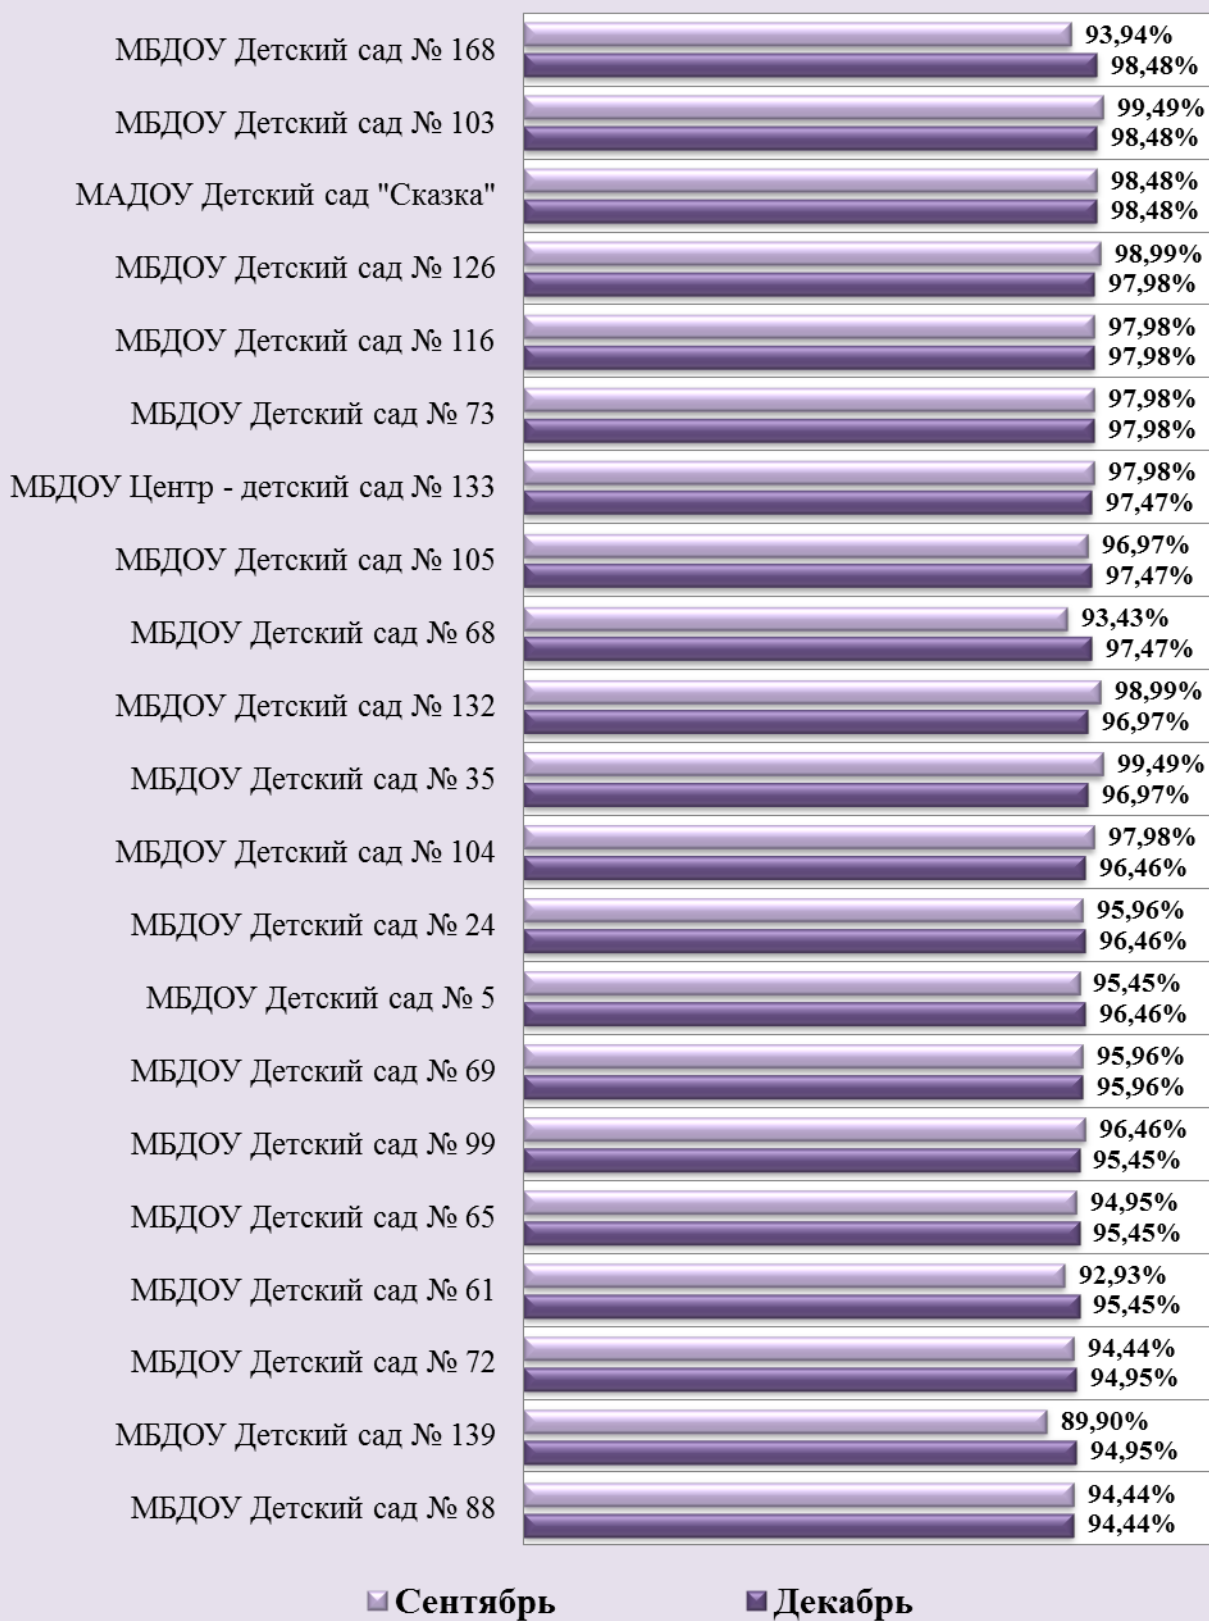

11	МБДОУ Детский сад № 132	192	96,97%
12	МБДОУ Детский сад № 5	191	96,46%
13	МБДОУ Детский сад № 24	191	96,46%
14	МБДОУ Детский сад № 104	191	96,46%
15	МБДОУ Детский сад № 69	190	95,96%
16	МБДОУ Детский сад № 61	189	95,45%
17	МБДОУ Детский сад № 65	189	95,45%
18	МБДОУ Детский сад № 99	189	95,45%
19	МБДОУ Детский сад № 139	188	94,95%
20	МБДОУ Детский сад № 72	188	94,95%
21	МБДОУ Детский сад № 2	187	94,44%
22	МБДОУ Детский сад № 26	187	94,44%
23	МБДОУ Детский сад № 88	187	94,44%
24	МБДОУ Детский сад № 6	185	93,43%
25	МБДОУ Детский сад № 70	185	93,43%
26	МБДОУ Детский сад № 31	184	92,93%
27	МБДОУ Детский сад № 62	184	92,93%
28	МБДОУ Детский сад № 125	184	92,93%
29	МБДОУ Детский сад № 7	183	92,42%
30	МБДОУ Центр - детский сад № 40	183	92,42%
31	МБДОУ Детский сад № 128	182	91,92%
32	МБДОУ Центр - детский сад № 121	181	91,41%
33	МБДОУ Центр - детский сад № 90	180	90,91%
34	МБДОУ Детский сад № 15	179	90,40%
35	МБДОУ Детский сад № 112	178	89,90%
36	МБДОУ Детский сад № 13	177	89,39%
37	МБДОУ Детский сад № 36	176	88,89%
38	МБДОУ Детский сад № 54	176	88,89%
39	МБДОУ Детский сад № 84	171	86,36%
40	МБДОУ Детский сад № 124	171	86,36%
41	МБДОУ Детский сад № 129	168	84,85%
42	МБДОУ Детский сад № 41	167	84,34%

Процент наполненности сайтов ЦВО за сентябрь и декабрь 2015 г.