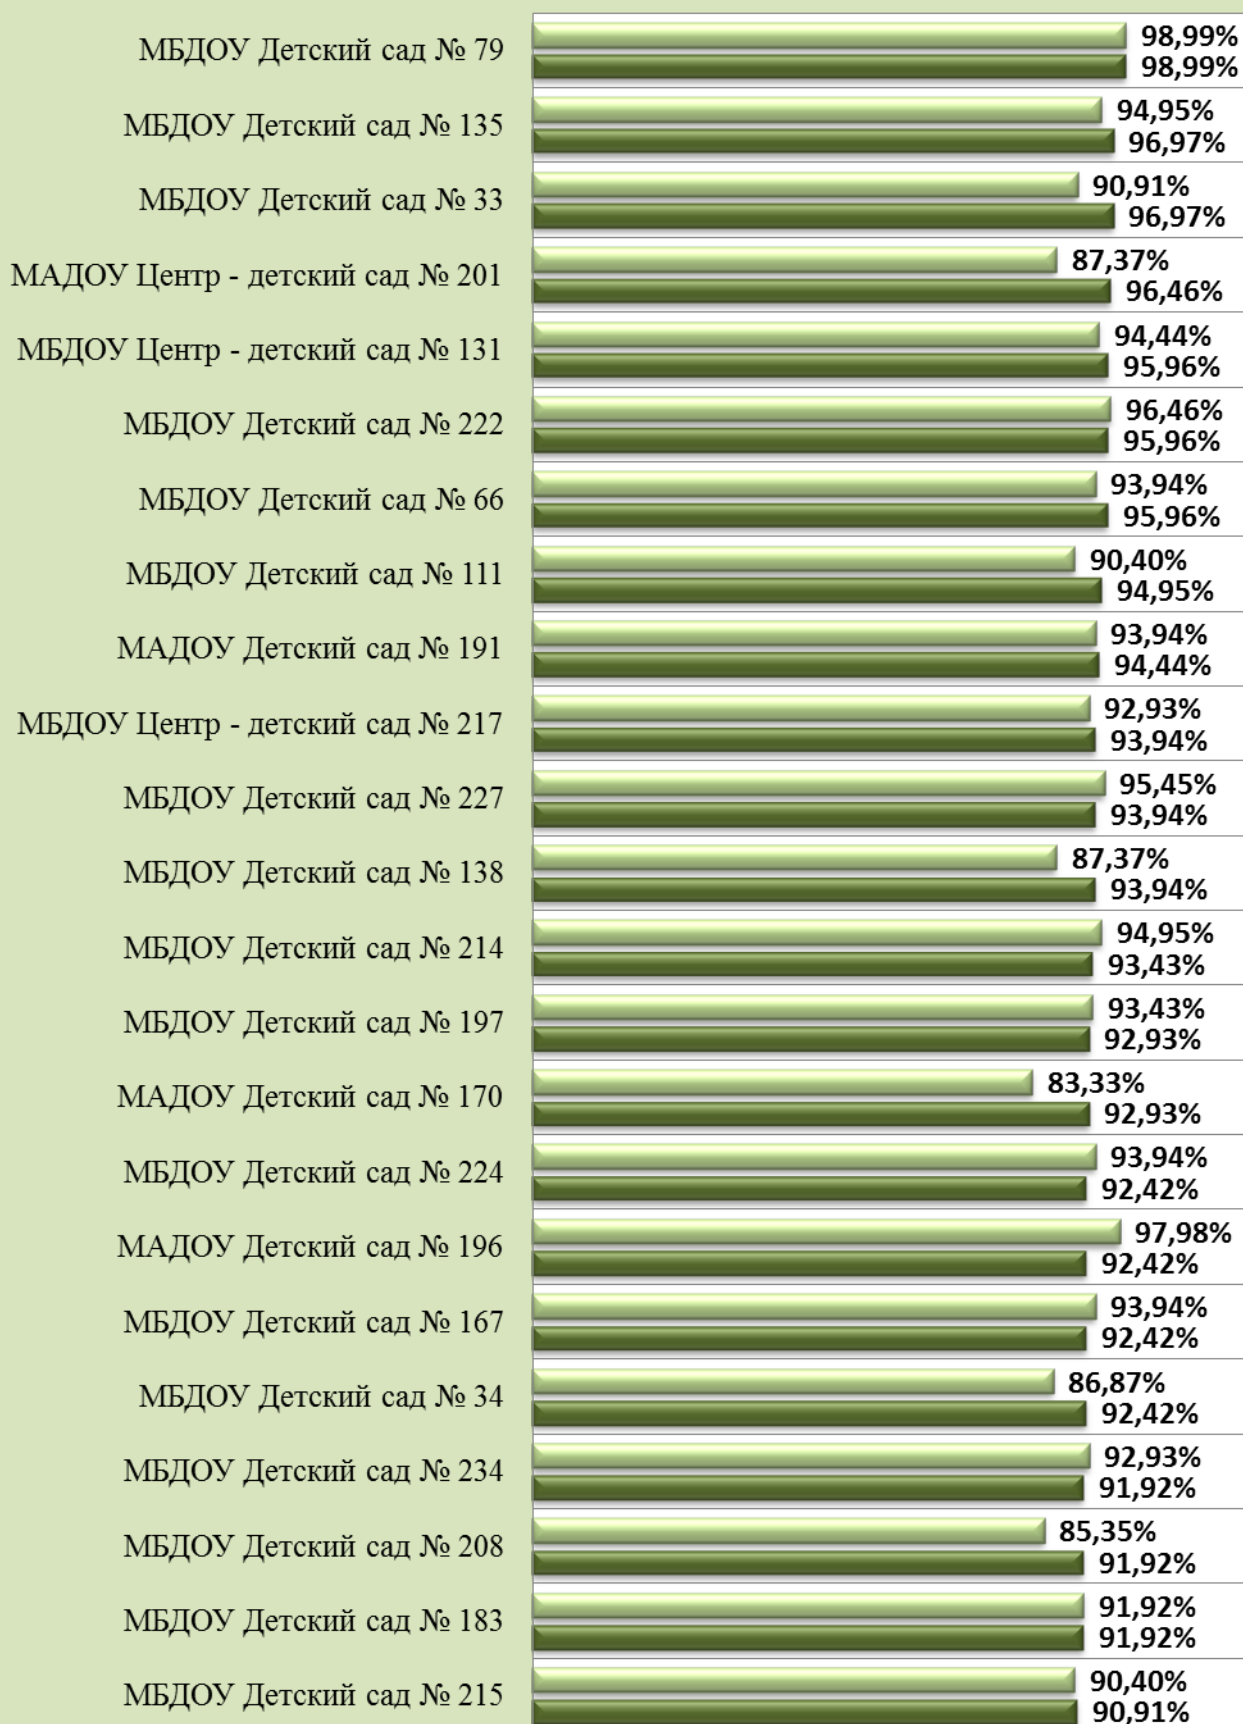

9	МАДОУ Детский сад № 191	187	94,44%
10	МБДОУ Детский сад № 138	186	93,94%
11	МБДОУ Детский сад № 227	186	93,94%
12	МБДОУ Центр - детский сад № 217	186	93,94%
13	МБДОУ Детский сад № 214	185	93,43%
14	МАДОУ Детский сад № 170	184	92,93%
15	МБДОУ Детский сад № 197	184	92,93%
16	МБДОУ Детский сад № 34	183	92,42%
17	МБДОУ Детский сад № 167	183	92,42%
18	МАДОУ Детский сад № 196	183	92,42%
19	МБДОУ Детский сад № 224	183	92,42%
20	МБДОУ Детский сад № 183	182	91,92%
21	МБДОУ Детский сад № 208	182	91,92%
22	МБДОУ Детский сад № 234	182	91,92%
23	МБДОУ Детский сад № 92	180	90,91%
24	МБДОУ Детский сад № 212	180	90,91%
25	МБДОУ Детский сад № 215	180	90,91%
26	МБДОУ Детский сад № 166	179	90,40%
27	МБДОУ Детский сад № 179	179	90,40%
28	МБДОУ Детский сад № 185	178	89,90%
29	МБДОУ Детский сад № 76	177	89,39%
30	МБДОУ Детский сад № 161	177	89,39%
31	МБДОУ Центр - детский сад № 101	175	88,38%
32	МБДОУ Детский сад № 190	174	87,88%
33	МБДОУ Детский сад № 226	173	87,37%
34	МБДОУ Центр - детский сад № 181	173	87,37%
35	МБДОУ Детский сад № 195	171	86,36%
36	МБДОУ Центр - детский сад № 98	171	86,36%
37	МБДОУ Детский сад № 25	169	85,35%
38	МБДОУ Детский сад № 184	163	82,32%
39	МБДОУ Детский сад № 225	161	81,31%
40	МБДОУ Детский сад № 211	157	79,29%
41	МБДОУ Детский сад № 162	155	78,28%
42	МБДОУ Детский сад № 3	153	77,27%
43	МБДОУ Детский сад № 77	152	76,77%
44	МБДОУ Детский сад № 82	152	76,77%
45	МБДОУ Детский сад № 137	151	76,26%
46	МБДОУ Центр - детский сад № 231	144	72,73%
47	МБДОУ Детский сад № 109	142	71,72%

Процент наполненности сайтов КВО за сентябрь и декабрь 2015 г.

■ Сентябрь

■ Декабрь