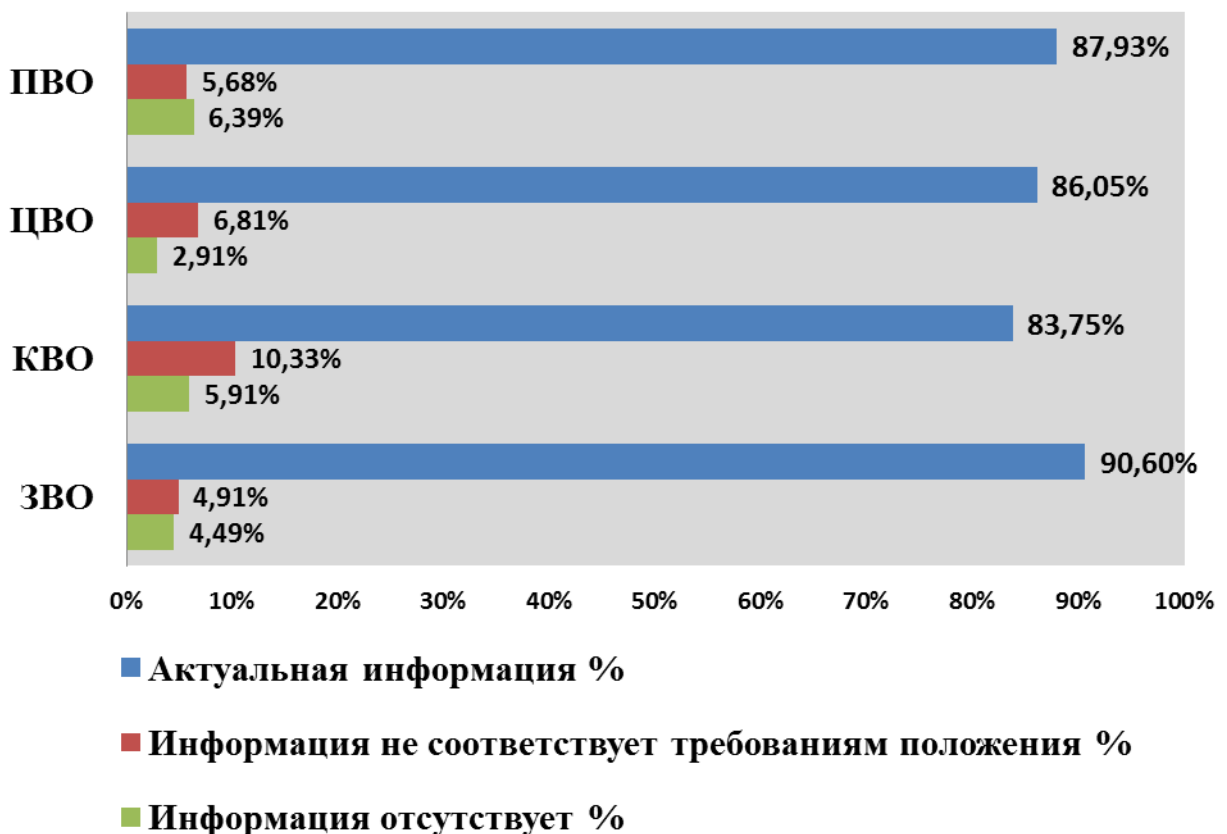

Динамика наполняемости сайтов по округам МО г.Краснодар (декабрь 2015 г.)