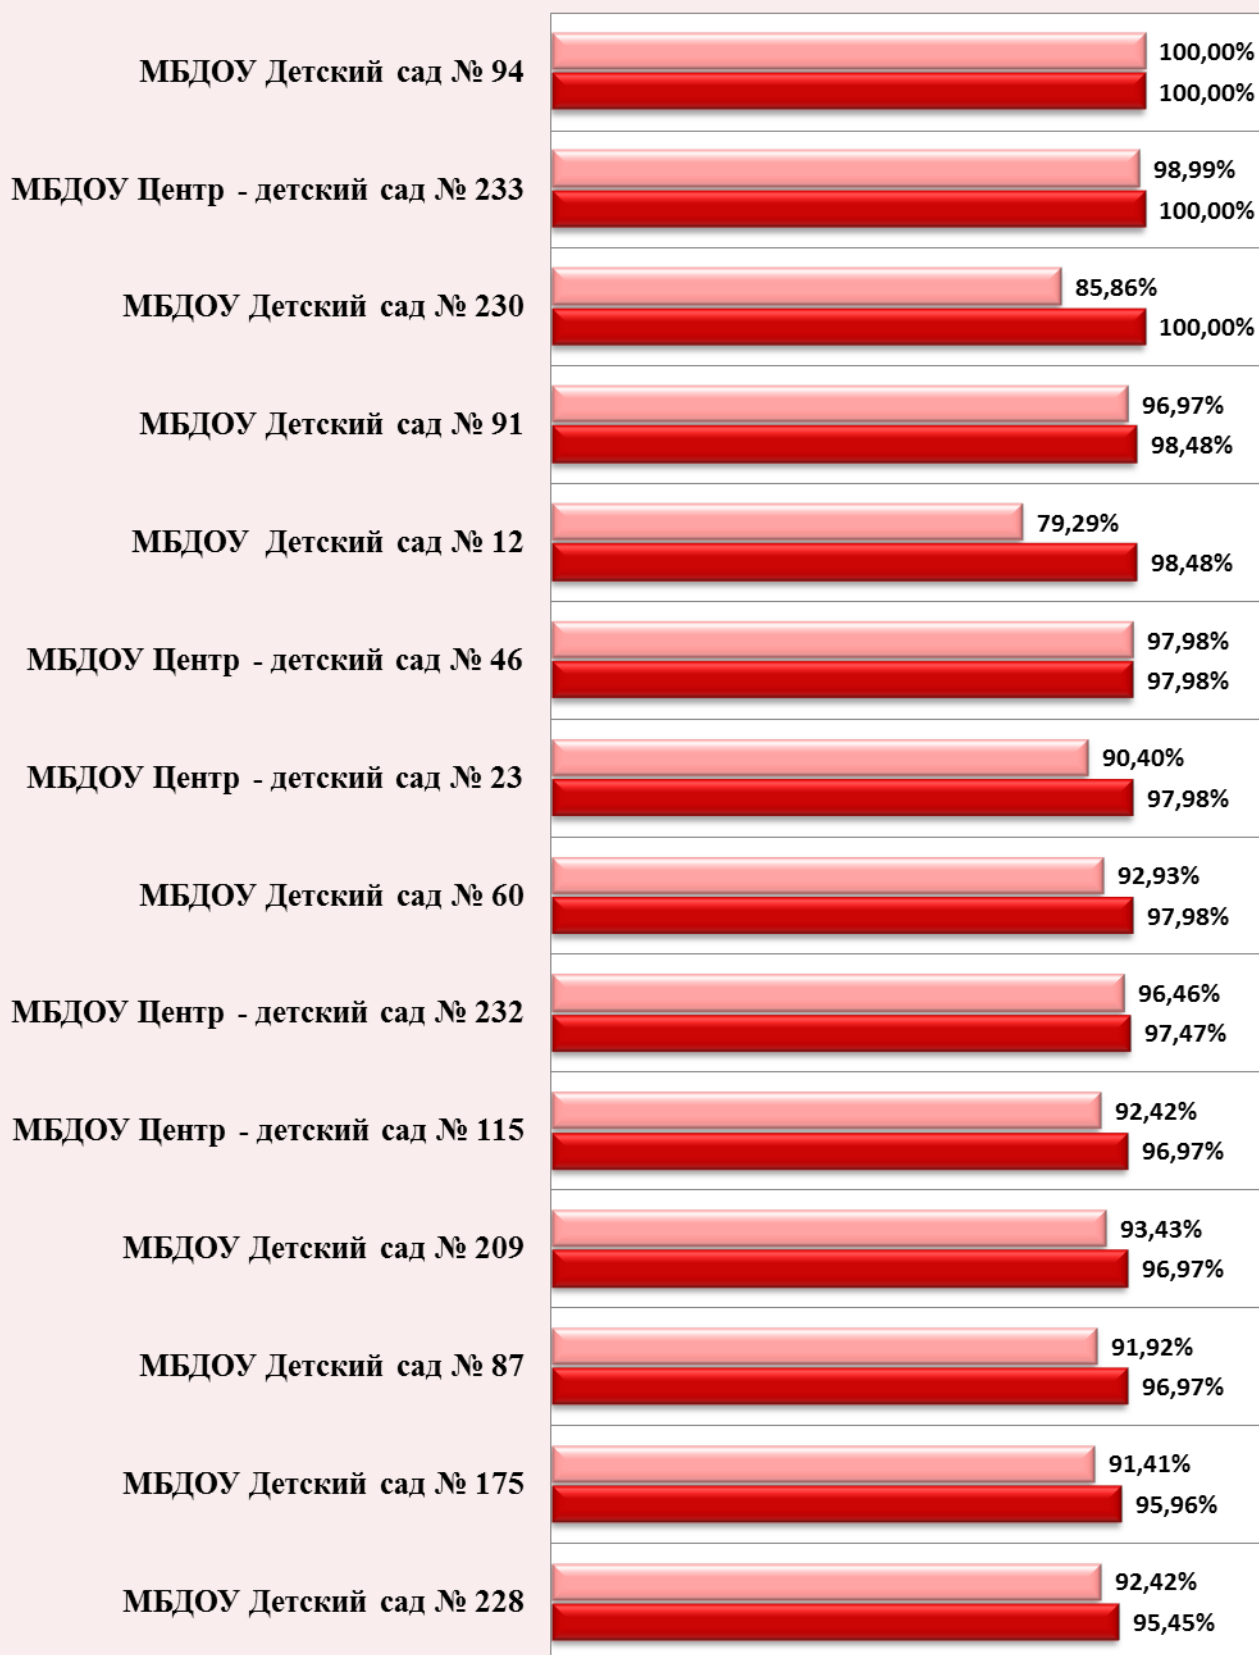

**Наполненность сайтов ЗВО
(декабрь 2015 г.)**

№ п/п	Наименование ДОО	Сумма баллов	Процент наполненности
1	МБДОУ Детский сад № 94	198	100,00%
2	МБДОУ Центр - детский сад № 233	198	100,00%
3	МБДОУ Детский сад № 230	198	100,00%
4	МБДОУ Детский сад № 12	195	98,48%
5	МБДОУ Детский сад № 91	195	98,48%
6	МБДОУ Детский сад № 60	194	97,98%
7	МБДОУ Центр - детский сад № 23	194	97,98%
8	МБДОУ Центр - детский сад № 46	194	97,98%
9	МБДОУ Центр - детский сад № 232	193	97,47%
10	МБДОУ Детский сад № 87	192	96,97%
11	МБДОУ Детский сад № 209	192	96,97%
12	МБДОУ Центр - детский сад № 115	192	96,97%
13	МБДОУ Детский сад № 175	190	95,96%
14	МБДОУ Детский сад № 97	189	95,45%
15	МБДОУ Детский сад № 228	189	95,45%
16	МБДОУ Детский сад № 39	188	94,95%
17	МБДОУ Детский сад № 58	188	94,95%
18	МАДОУ Центр - детский сад №134	188	94,95%
19	МБДОУ Детский сад № 223	185	93,43%
20	МБДОУ Центр - детский сад № 122	185	93,43%
21	МБДОУ Детский сад № 48	176	88,89%
22	МБДОУ Детский сад № 81	175	88,38%
23	МБДОУ Детский сад № 164	171	86,36%
24	МБДОУ Детский сад № 74	169	85,35%
25	МБДОУ Детский сад № 30	168	84,85%
26	МБДОУ Детский сад № 75	162	81,82%
27	МБДОУ Детский сад № 16	158	79,80%
28	МБДОУ Детский сад № 38	145	73,23%

Процент наполненности сайтов ЗВО за сентябрь и декабрь 2015 г.

■ Сентябрь   ■ Декабрь