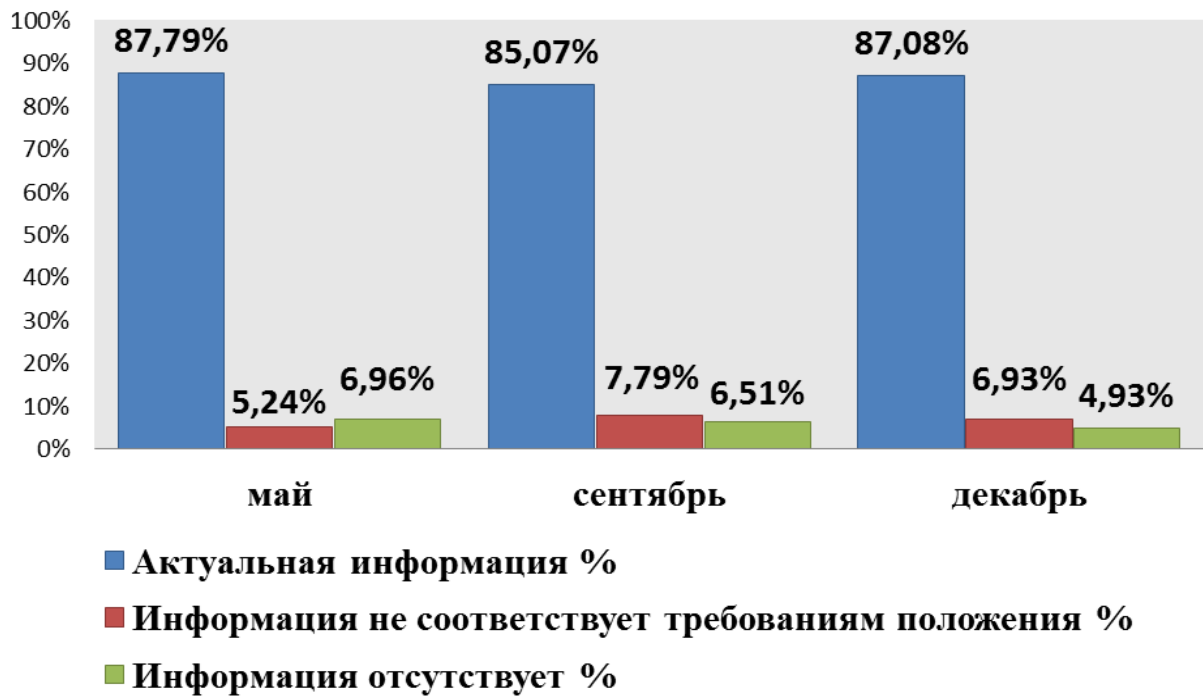

Динамика наполняемости сайтов по МО г.Краснодар в 2015 г.