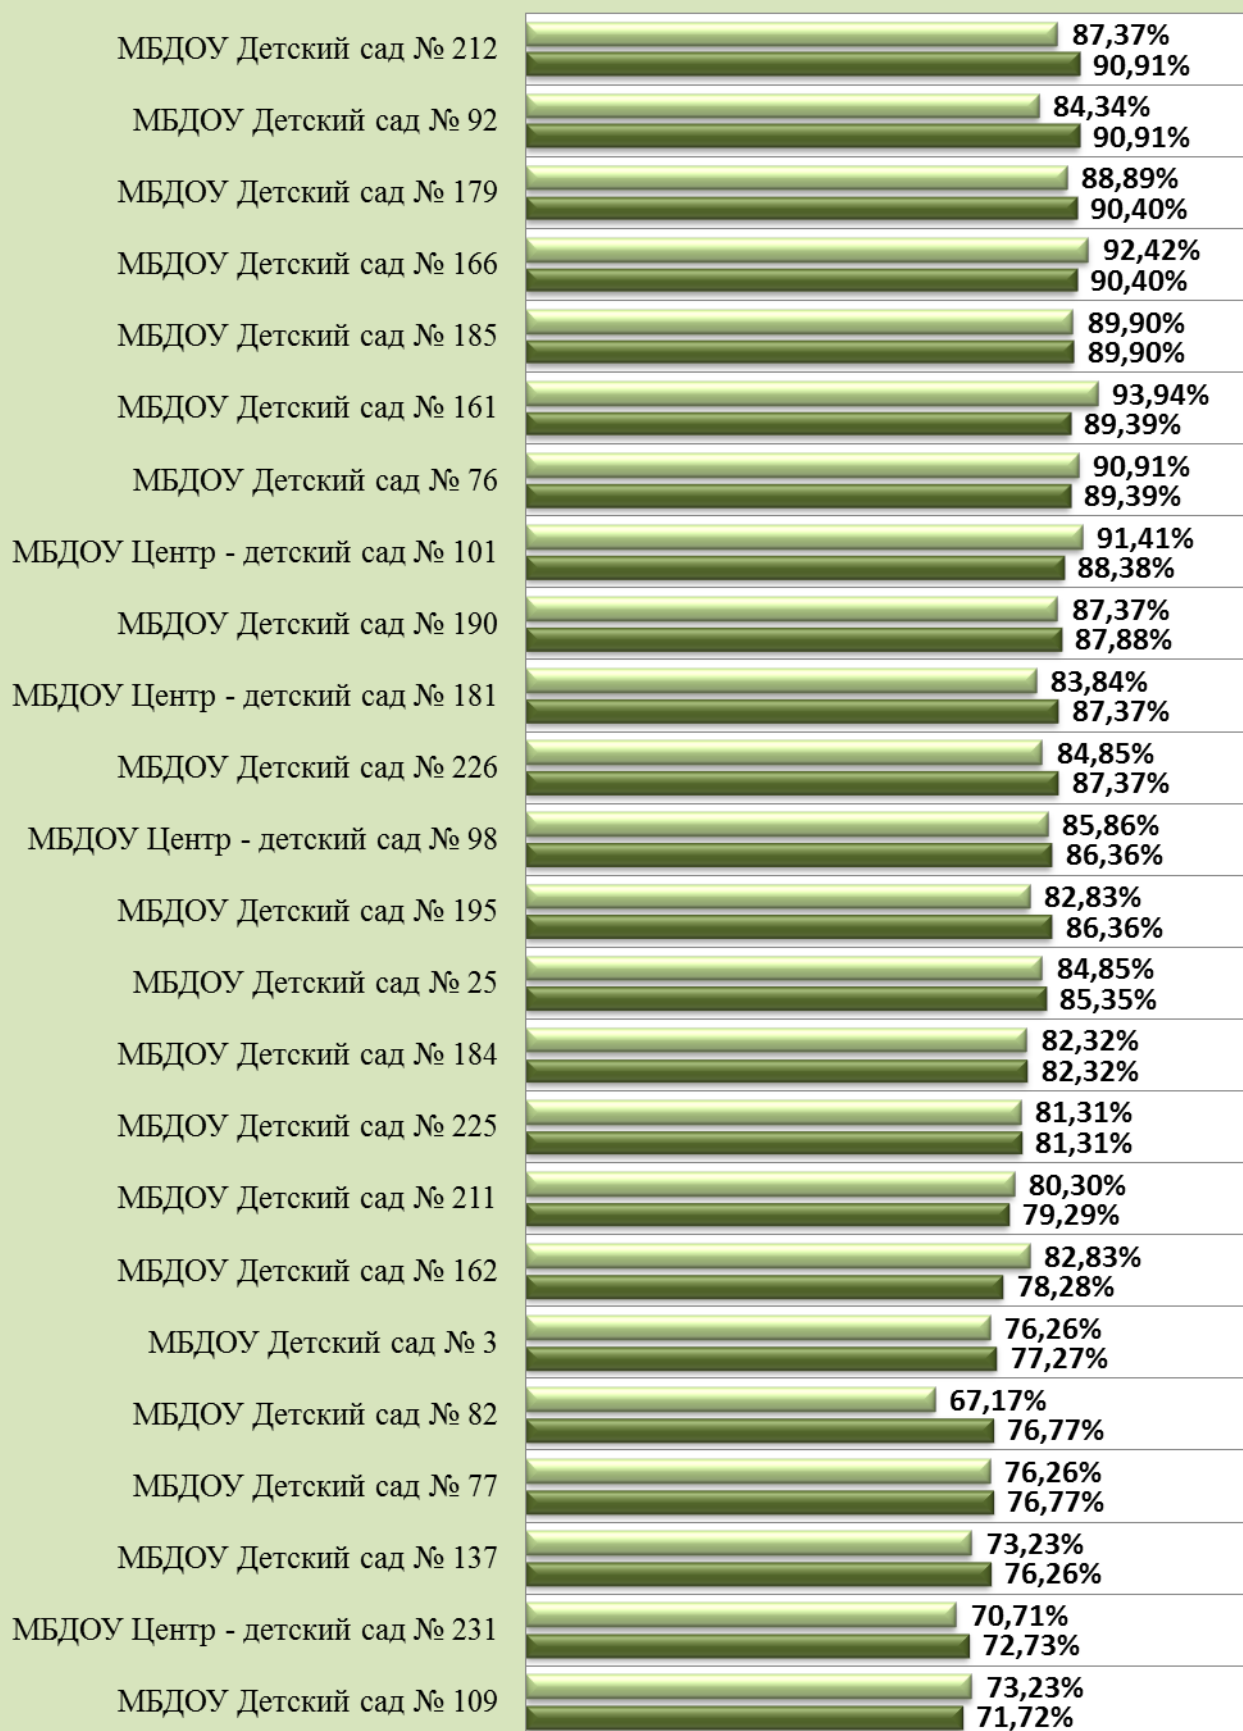

Процент наполненности сайтов КВО за сентябрь и декабрь 2015 г.

■ Сентябрь

■ Декабрь