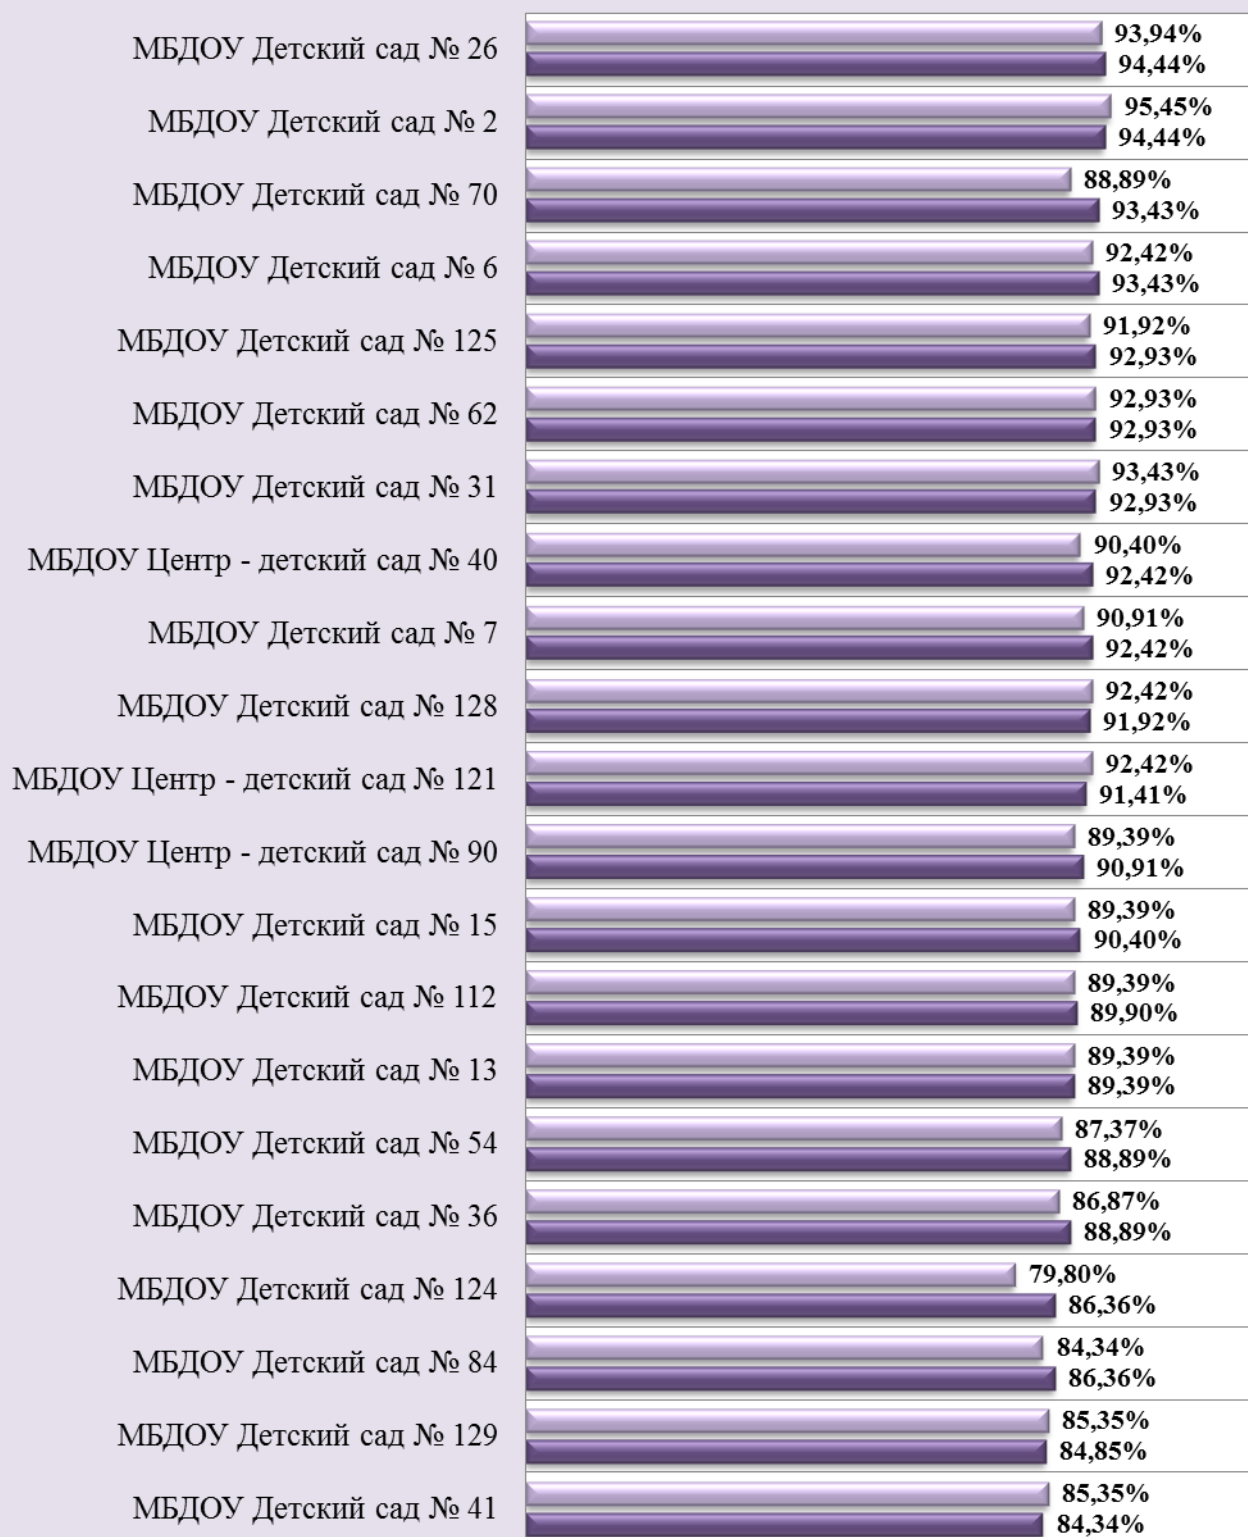

Процент наполненности сайтов ЦВО за сентябрь и декабрь 2015 г.

■ Сентябрь

■ Декабрь