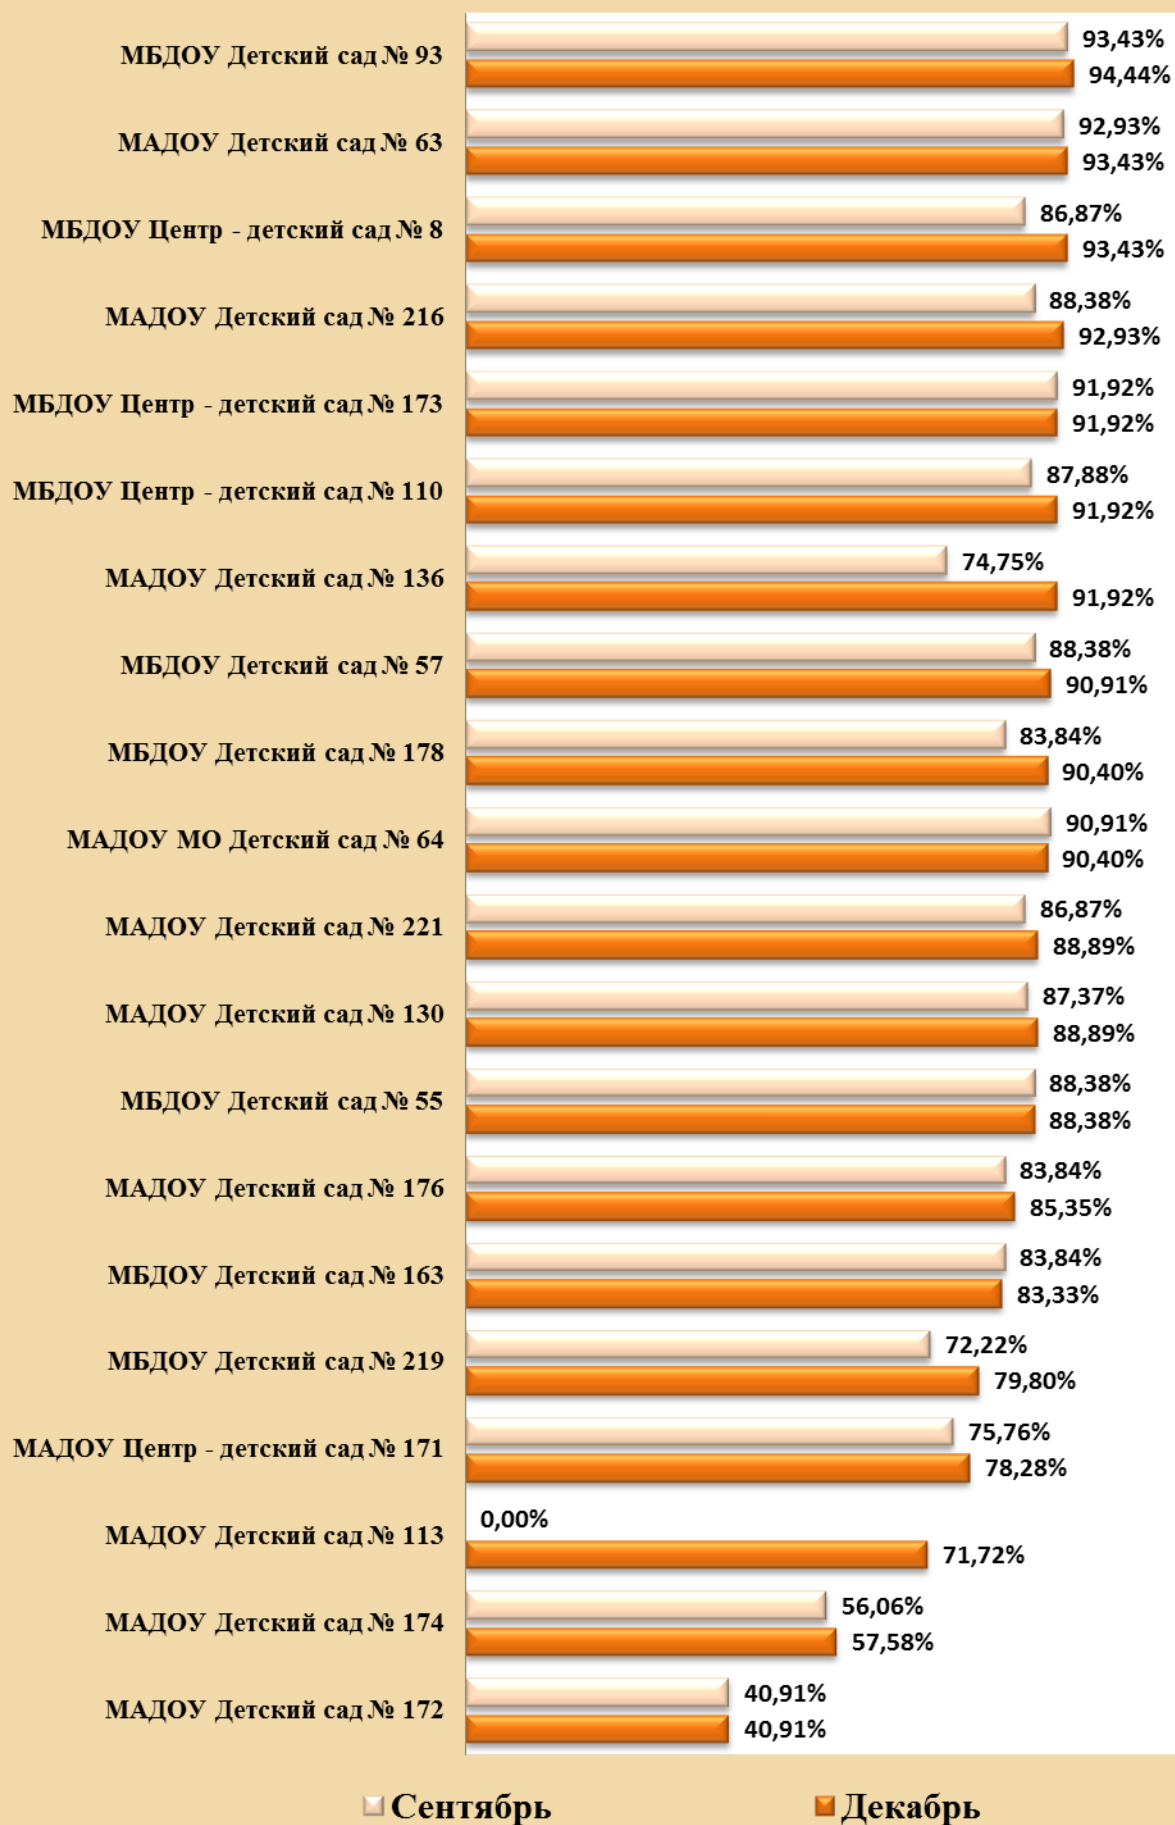

Таблица размещения ДОО сайтов

Процент наполненности сайтов ПВО за сентябрь и декабрь 2015 г.

Таблица размещения ДОО сайтов

№	№ ДОО	Домен		Количество сайтов
1	МАДОУ Детский сад "Сказка", 2, 3, 5, 6, 7, 8, 12, 13, 15, 16, 17, 19, 20, 23, 25, 26, 30, 31, 34, 35, 36, 38, 39,40, 41, 43, 46, 48, 50, 53, 54, 55, 57, 58, 60, 61, 62, 63, 64, 65, 66, 68, 69, 70, 72, 73, 74, 75, 76, 77, 79, 81, 82, 84, 85, 87, 88, 90, 91, 92, 93, 94, 97, 100, 101, 103, 104, 105, 106, 107, 108, 109, 110, 111, 112, 113, 115, 116, 122, 123, 124, 125, 126, 128, 129, 130, 131, 132, 133, 134, 135, 136, 137, 138, 139, 160, 161, 162, 163, 164, 166, 167, 168, 169, 170, 171, 172, 173, 174, 175, 176, 177, 178, 179, 181, 183, 184, 185, 186, 190, 191, 195, 196, 197, 200, 201, 202, 205, 206, 208, 209, 211, 212, 213, 214, 215, 216, 219, 220, 221, 222, 223, 224, 225, 226, 227, 228, 230, 231, 232, 233, 234	centerstart.ru	centerstart.ru	153
2	98	kubannet.ru	kubannet.ru	1
3	1	ru	nic.ru	1
4	99	ru	lgb.ru	1
5	188	ru	radiushost.ru	1
6	24, 121, 217	okis.ru	okis.ru	3