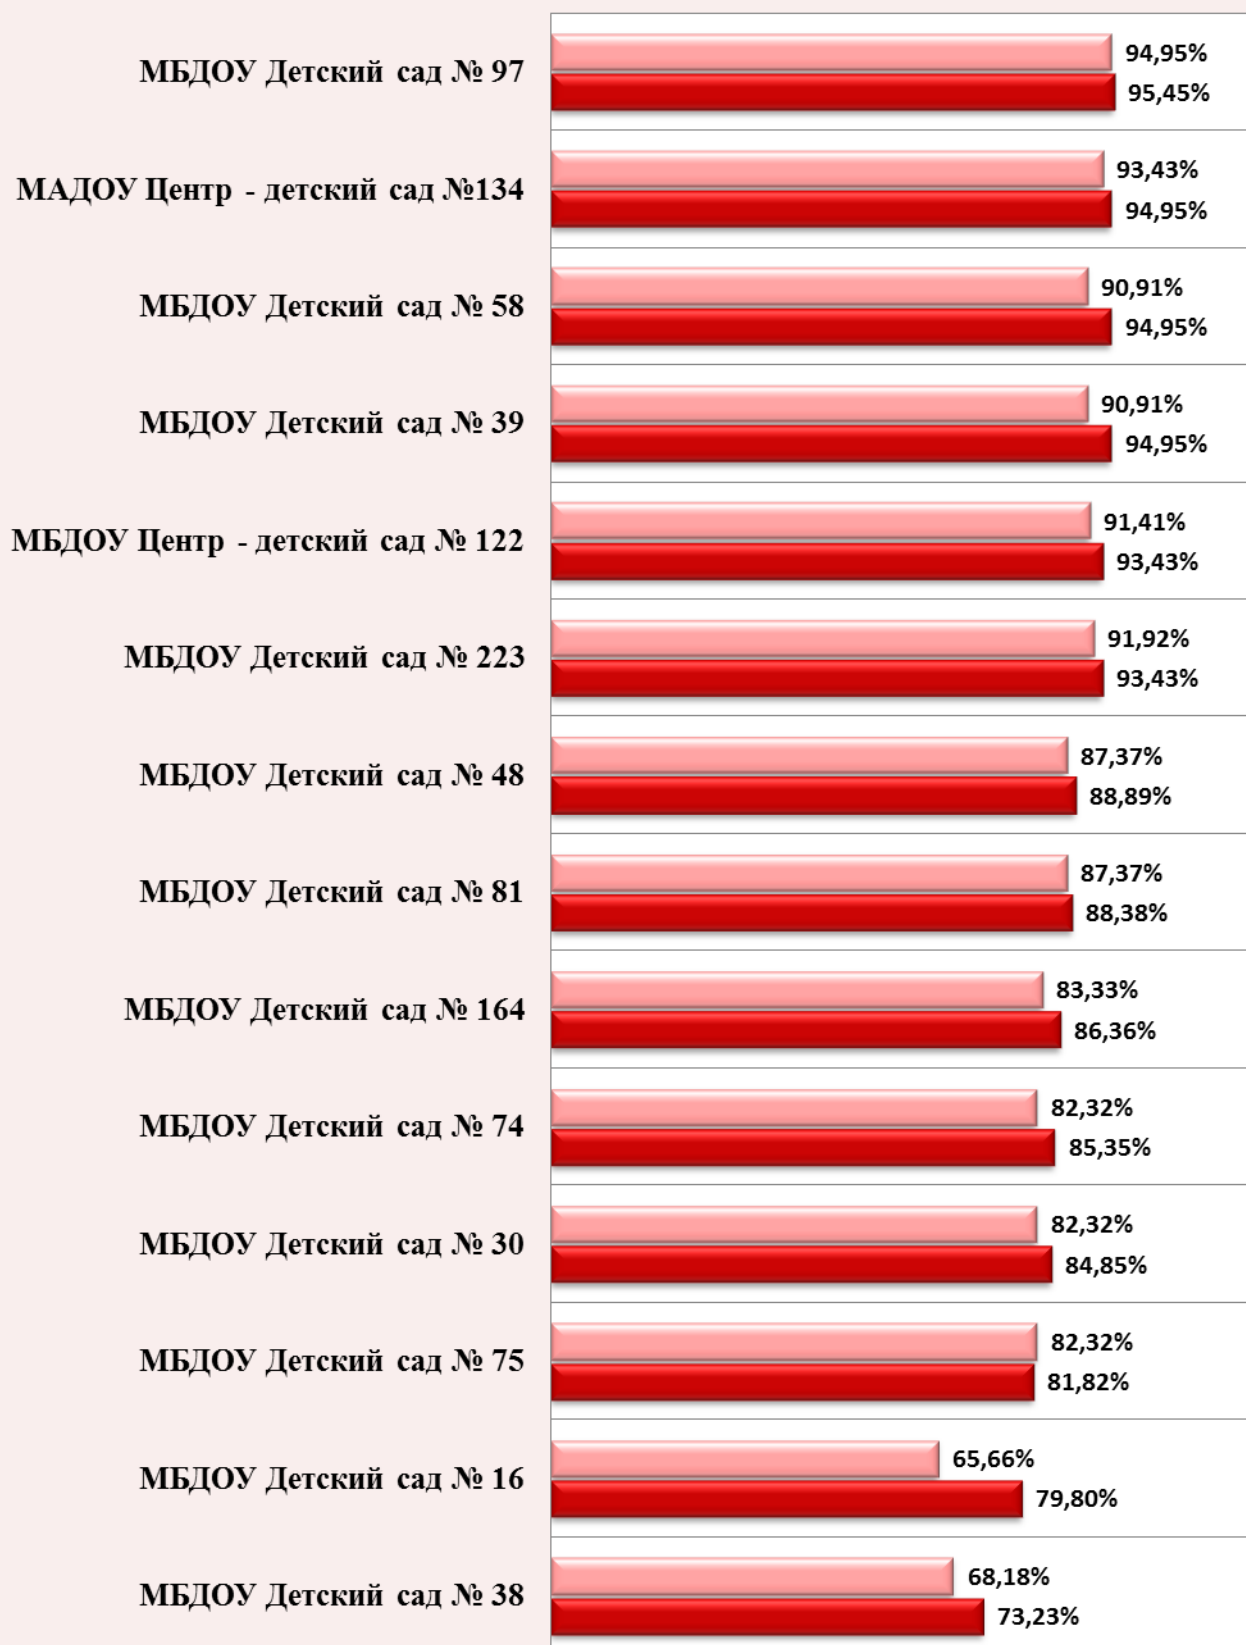

Процент наполненности сайтов ЗВО за сентябрь и декабрь 2015 г.

■ Сентябрь   ■ Декабрь