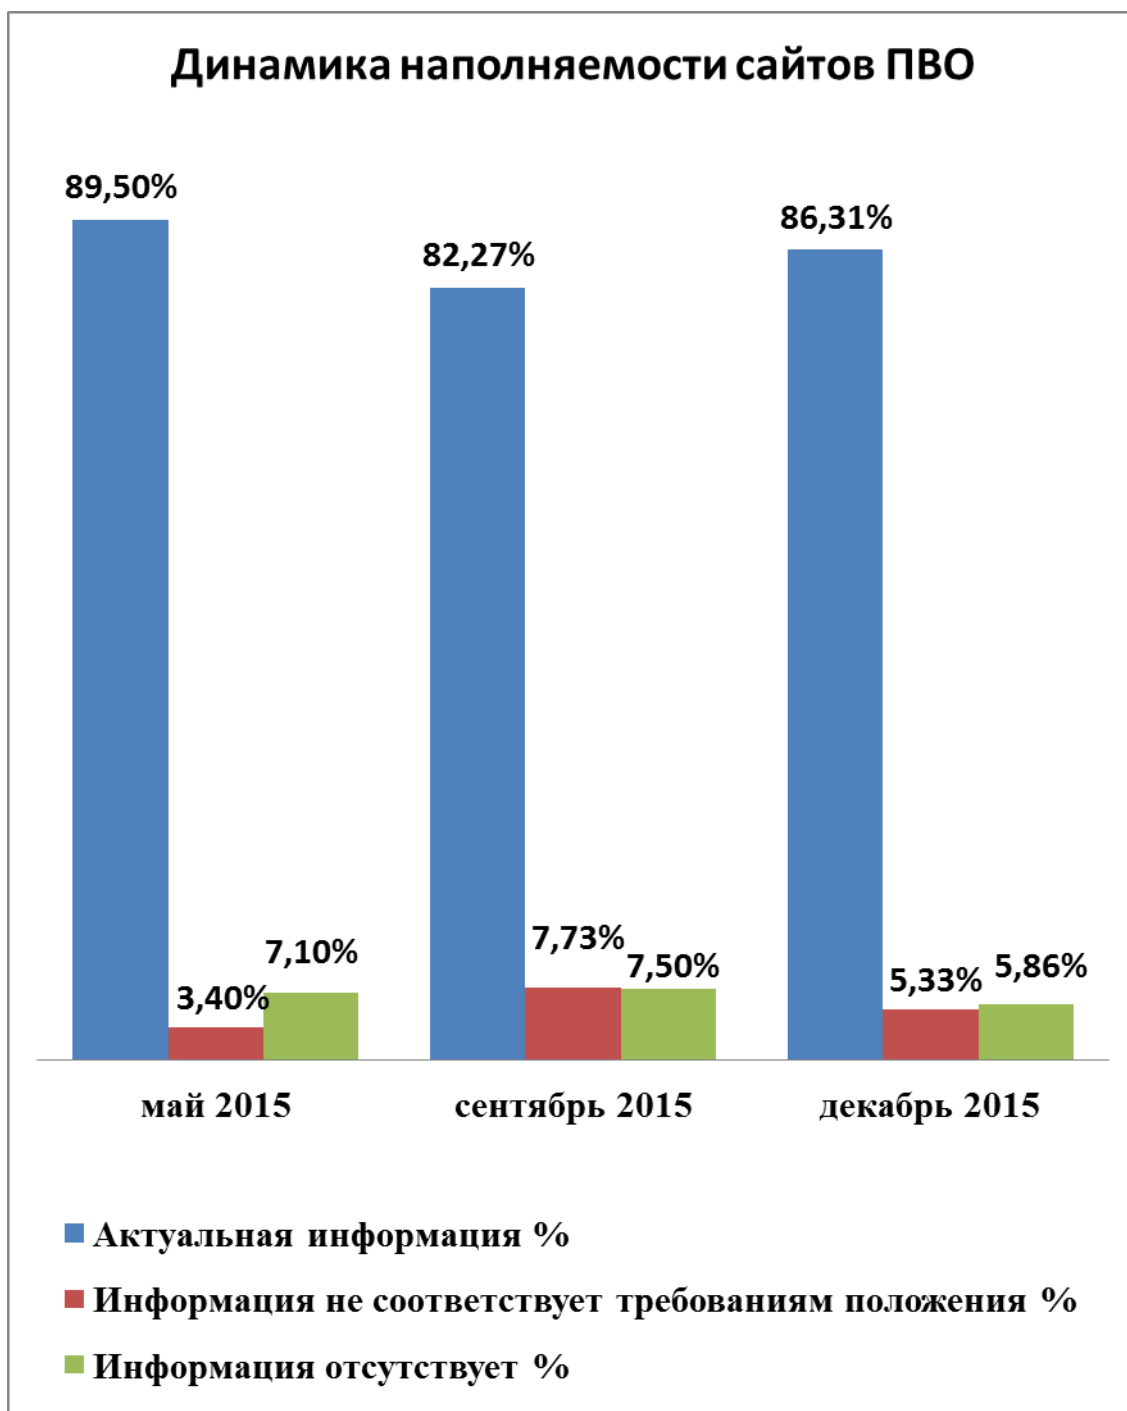

ПРИКУБАНСКИЙ ВНУТРИГОРОДСКОЙ ОКРУГ